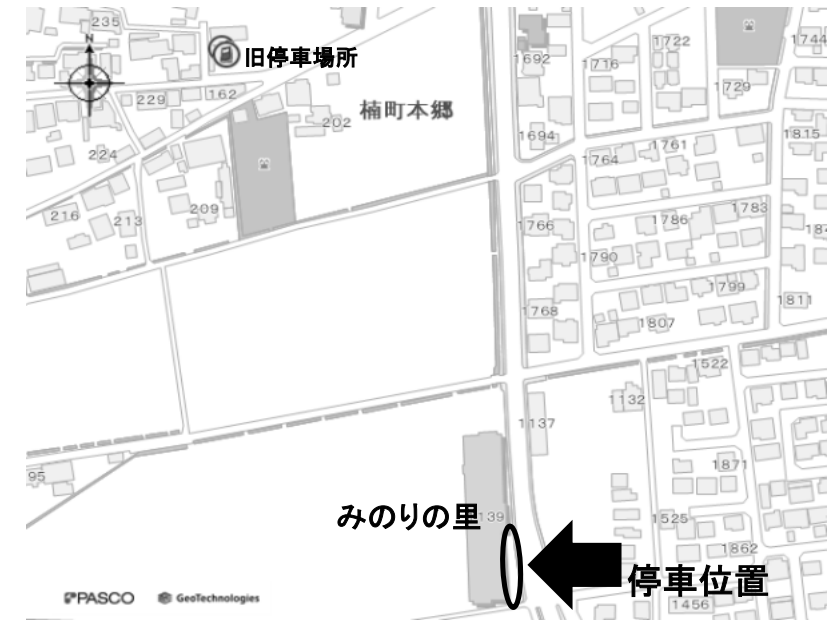

㉒コース みのりの里

みのりの里建物東側、玄関前の車寄せに停車します。