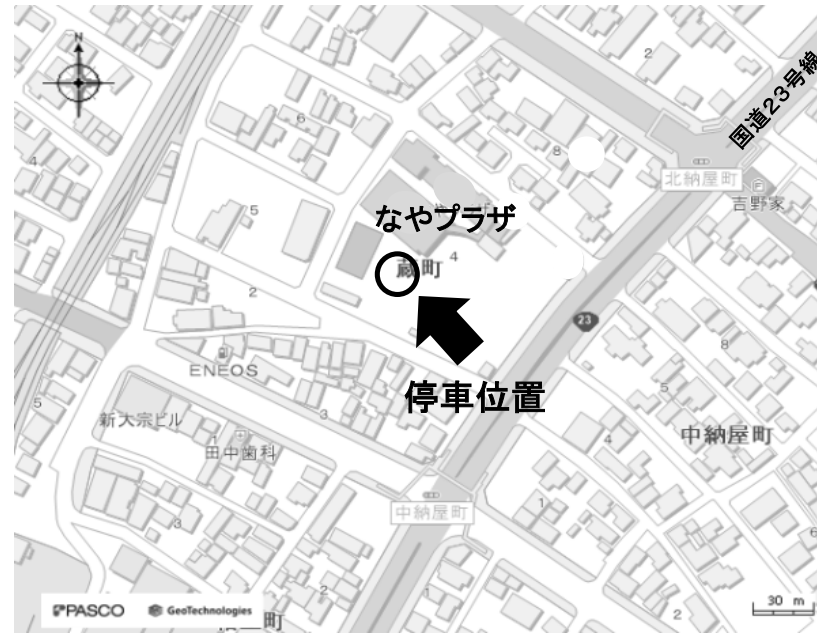

㉑コース なやプラザ

なやプラザ駐車場内南側に停車します。